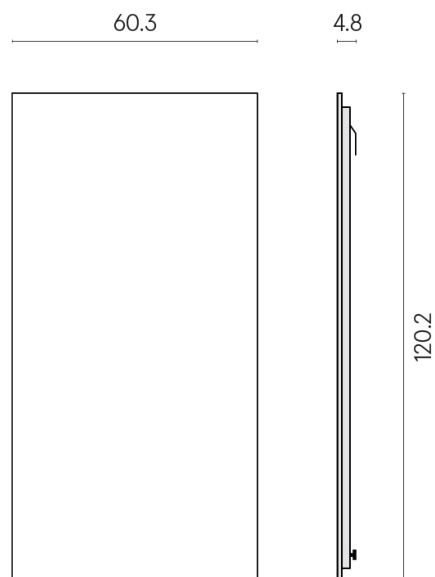

SCHEMA DI CONFIGURAZIONE

Cod. art.: 620880000001

Frame

Electric Radiator 120

Rivestimento del
prodottoCharme Advance
Palissandro Dark Lux

I colori e le altre caratteristiche estetiche delle piastrelle presenti nelle illustrazioni presenti sul sito sono puramente indicativi. Guarda sempre i campioni di persona prima dell'acquisto.