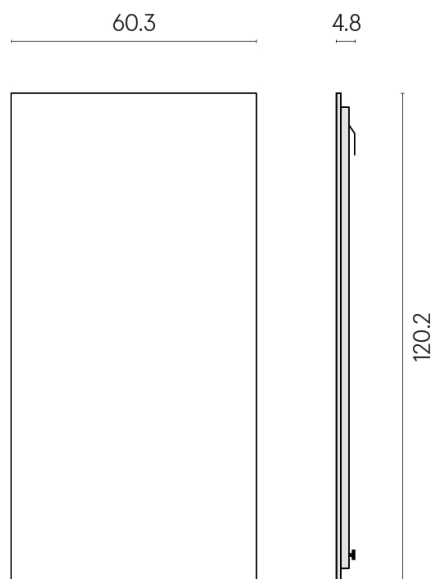

SCHEDA DI CONFIGURAZIONE

Cod. art.: 620880000001

Frame

Electric Radiator 120

Rivestimento del
prodotto

Charme Deluxe Grigio
Orobico Naturale

I colori e le altre caratteristiche estetiche delle piastrelle presenti nelle illustrazioni presenti sul sito sono puramente indicativi. Guarda sempre i campioni di persona prima dell'acquisto.