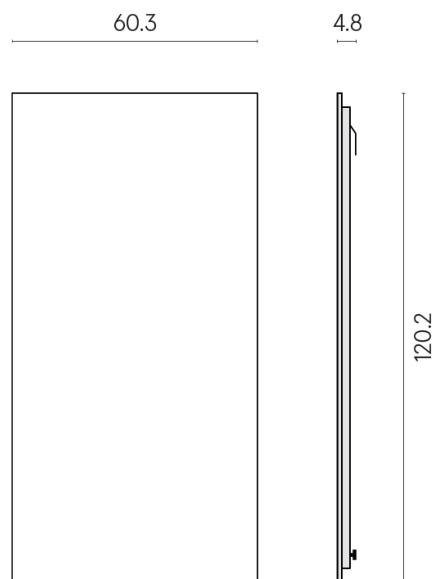

SCHEDA DI CONFIGURAZIONE

Cod. art.: 620880000001

Frame

Electric Radiator 120

Rivestimento del
prodotto

Charme Deluxe Grigio
Orobico Naturale

I colori e le altre caratteristiche estetiche delle piastrelle presenti nelle illustrazioni presenti sul sito sono puramente indicativi. Guarda sempre i campioni di persona prima dell'acquisto.