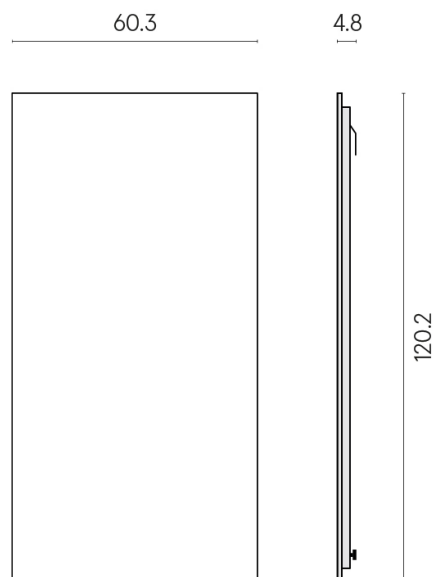

SCHEDA DI CONFIGURAZIONE

Cod. art.: 620880000001

Frame

Electric Radiator 120

Rivestimento del
prodotto

Charme Deluxe
Arabescato White
Naturale

I colori e le altre caratteristiche estetiche delle piastrelle presenti nelle illustrazioni presenti sul sito sono puramente indicativi. Guarda sempre i campioni di persona prima dell'acquisto.