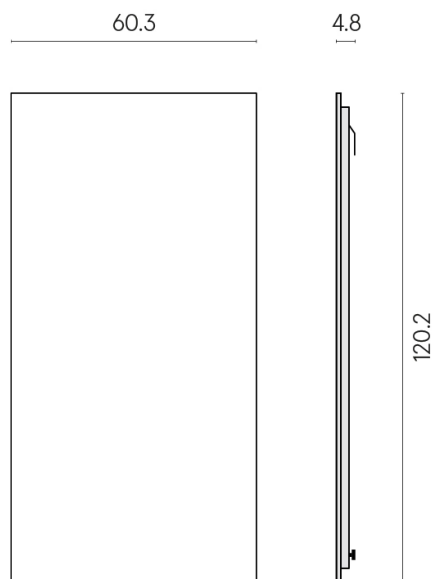

Cod. art.: 620880000001

Frame

Electric Radiator 120

Rivestimento del
prodotto

Millennium Silver
Naturale

I colori e le altre caratteristiche estetiche delle piastrelle presenti nelle illustrazioni presenti sul sito sono puramente indicativi. Guarda sempre i campioni di persona prima dell'acquisto.