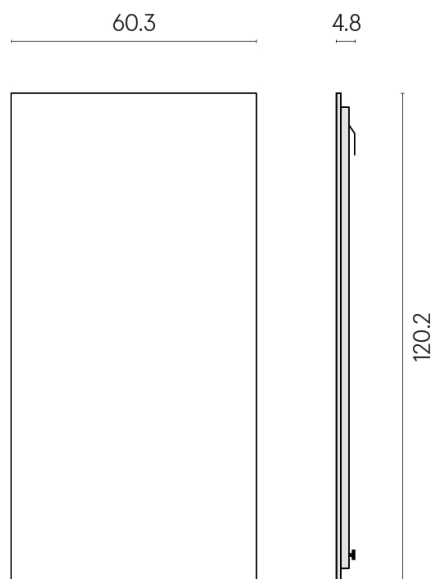

Cod. art.: 620880000001

Frame

Electric Radiator 120

Rivestimento del
prodotto

Millennium Dust
Naturale

I colori e le altre caratteristiche estetiche delle piastrelle presenti nelle illustrazioni presenti sul sito sono puramente indicativi. Guarda sempre i campioni di persona prima dell'acquisto.