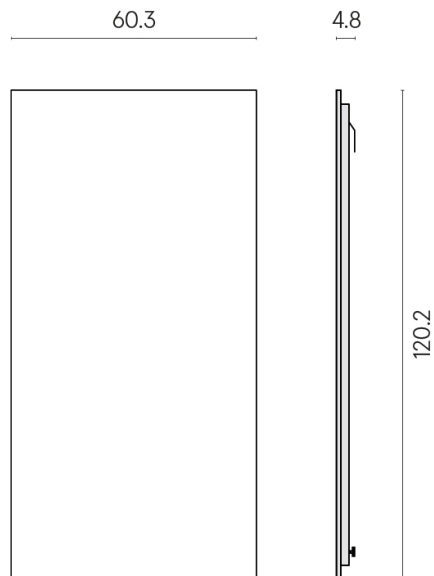

Cod. art.: 620880000001

Frame

Electric Radiator 120

Rivestimento del
prodotto

Millennium Dust
Naturale

I colori e le altre caratteristiche estetiche delle piastrelle presenti nelle illustrazioni presenti sul sito sono puramente indicativi. Guarda sempre i campioni di persona prima dell'acquisto.