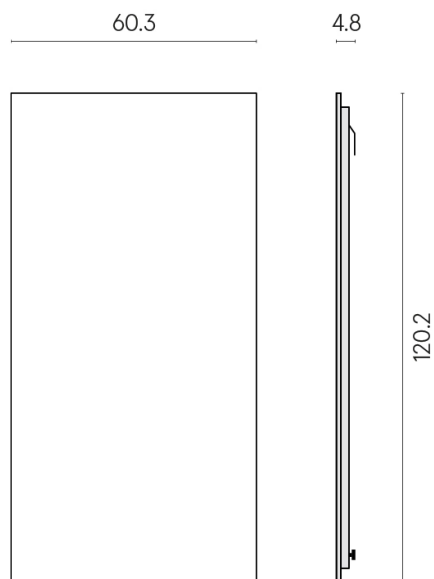

Cod. art.: 620880000001

Frame

Electric Radiator 120

Rivestimento del
prodotto

Surface Ocean
Cerato

I colori e le altre caratteristiche estetiche delle piastrelle presenti nelle illustrazioni presenti sul sito sono puramente indicativi. Guarda sempre i campioni di persona prima dell'acquisto.