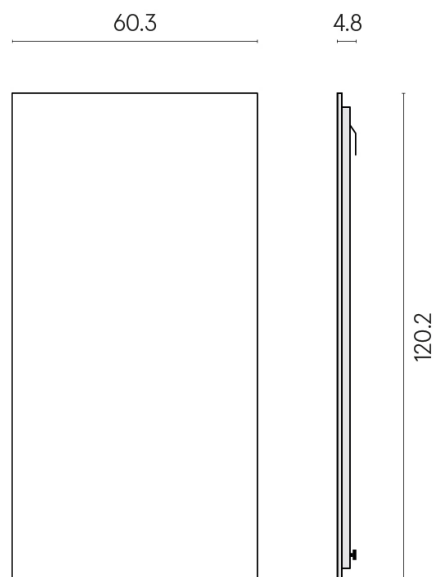

Cod. art.: 620880000001

Frame

Electric Radiator 120

Rivestimento del
prodotto

Charme Evo Onyx Lux

I colori e le altre caratteristiche estetiche delle piastrelle presenti nelle illustrazioni presenti sul sito sono puramente indicativi. Guarda sempre i campioni di persona prima dell'acquisto.