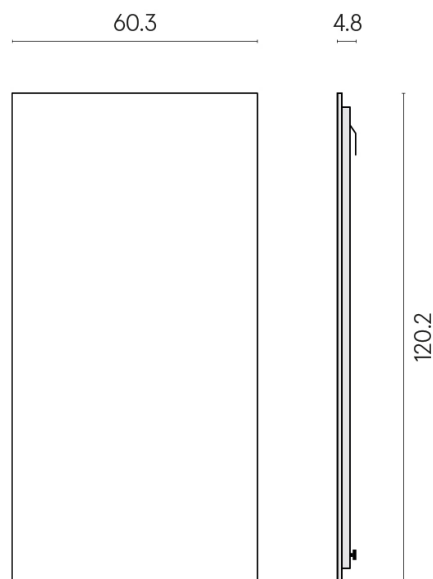

SCHEDA DI CONFIGURAZIONE

Cod. art.: 620880000001

Frame

Electric Radiator 120

Rivestimento del
prodotto

Charme Evo Imperiale
Naturale

I colori e le altre caratteristiche estetiche delle piastrelle presenti nelle illustrazioni presenti sul sito sono puramente indicativi. Guarda sempre i campioni di persona prima dell'acquisto.

**Trova il punto vendita
autorizzato più vicino:**

<https://spb.italonceramica.ru/ru/home/dealer/>

ITALON HOME

© COPYRIGHT ITALON - АО Керамогранитный завод 142800, Россия, Московская область,
г. Ступино, Староситненское шоссе, вл. 32 - Тел. +7 495 2251322 / Факс +7 495 2251346