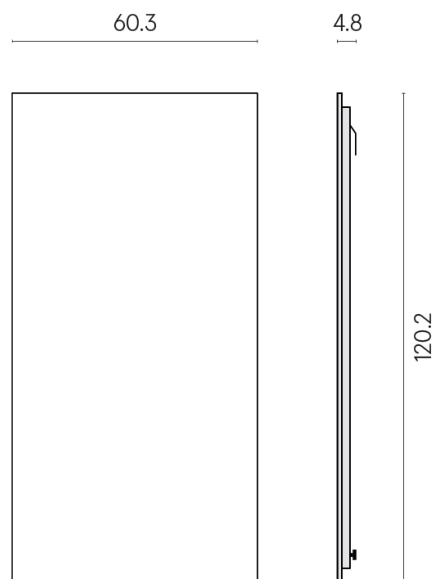

SCHEMA DI CONFIGURAZIONE

Cod. art.: 620880000001

Frame

Electric Radiator 120

Rivestimento del
prodottoCharme Extra Carrara
Naturale

I colori e le altre caratteristiche estetiche delle piastrelle presenti nelle illustrazioni presenti sul sito sono puramente indicativi. Guarda sempre i campioni di persona prima dell'acquisto.