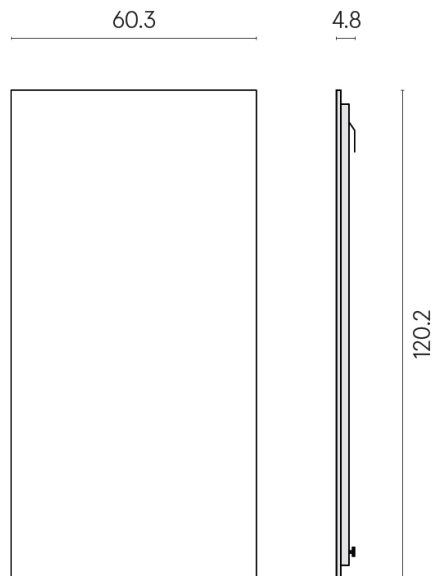

Cod. art.: 620880000001

Frame

Electric Radiator 120

Rivestimento del
prodotto

Contempora Flare
Cerato

I colori e le altre caratteristiche estetiche delle piastrelle presenti nelle illustrazioni presenti sul sito sono puramente indicativi. Guarda sempre i campioni di persona prima dell'acquisto.