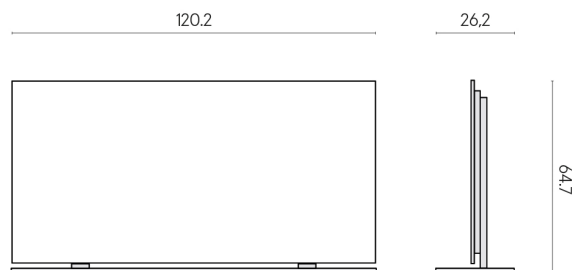

SCHEMA DI CONFIGURAZIONE

Cod. art.: 620880000002

Frame

Electric Radiator 120 + Support Frame

Rivestimento del
prodottoStellaris Elegant Silver
Naturale

I colori e le altre caratteristiche estetiche delle piastrelle presenti nelle illustrazioni presenti sul sito sono puramente indicativi. Guarda sempre i campioni di persona prima dell'acquisto.