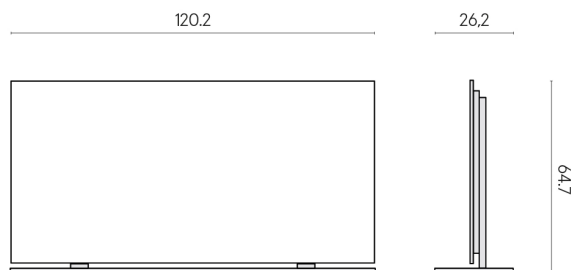

SCHEDA DI CONFIGURAZIONE

Cod. art.: 620880000002

Frame

Electric Radiator 120 + Support Frame

Rivestimento del
prodotto

Skyfall Bianco
Paradiso Naturale

I colori e le altre caratteristiche estetiche delle piastrelle presenti nelle illustrazioni presenti sul sito sono puramente indicativi. Guarda sempre i campioni di persona prima dell'acquisto.