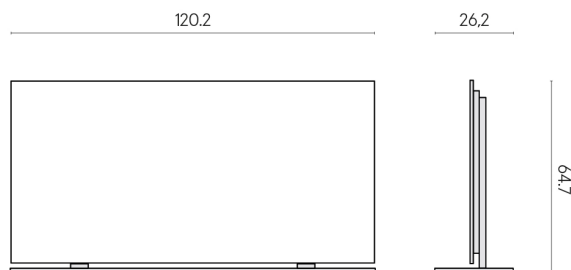

SCHEMA DI CONFIGURAZIONE

Cod. art.: 620880000002

Frame

Electric Radiator 120 + Support Frame

Rivestimento del
prodottoMillennium Black
Naturale

I colori e le altre caratteristiche estetiche delle piastrelle presenti nelle illustrazioni presenti sul sito sono puramente indicativi. Guarda sempre i campioni di persona prima dell'acquisto.