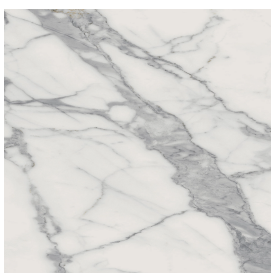

## Electric Radiator 120 + Support Frame

**Rivestimento del  
prodotto**Charme Evo Statuario  
Naturale

I colori e le altre caratteristiche estetiche delle piastrelle presenti nelle illustrazioni presenti sul sito sono puramente indicativi. Guarda sempre i campioni di persona prima dell'acquisto.