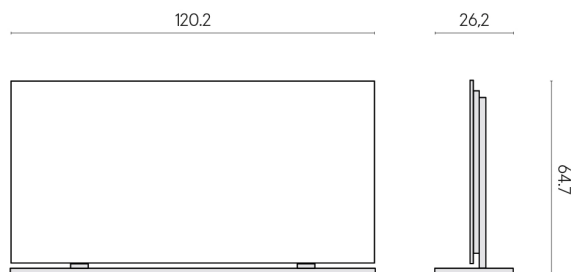

SCHEDA DI CONFIGURAZIONE

Cod. art.: 620880000002

Frame

Electric Radiator 120 + Support Frame

Rivestimento del
prodotto

Charme Extra Silver
Naturale

I colori e le altre caratteristiche estetiche delle piastrelle presenti nelle illustrazioni presenti sul sito sono puramente indicativi. Guarda sempre i campioni di persona prima dell'acquisto.