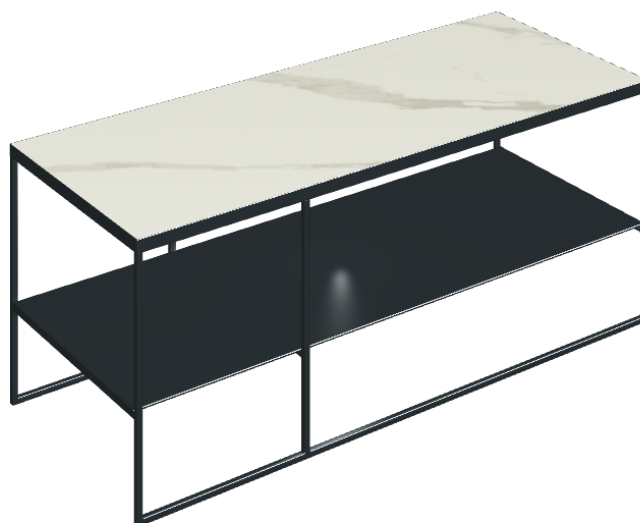

Cod. art.: 620840000005

Square

Side Table 100

**Rivestimento del
prodotto**Metropolis Calacatta
Gold Naturale

I colori e le altre caratteristiche estetiche delle piastrelle presenti nelle illustrazioni presenti sul sito sono puramente indicativi. Guarda sempre i campioni di persona prima dell'acquisto.