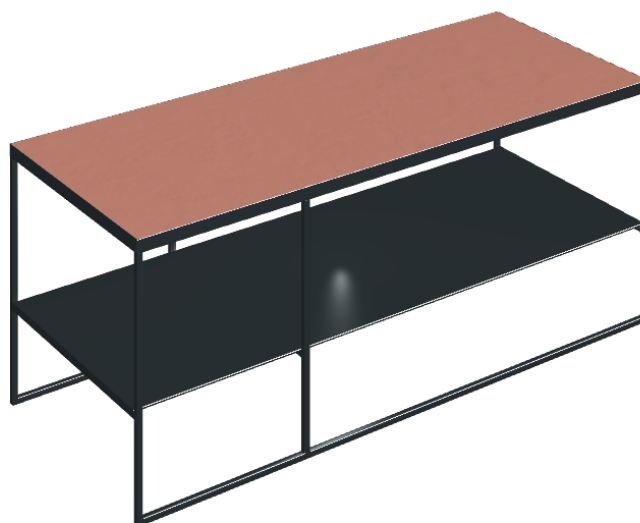

SCHEMA DI CONFIGURAZIONE

Cod. art.: 620840000005

Square

Side Table 100

Rivestimento del
prodottoSurface Scarlet
Cerato

I colori e le altre caratteristiche estetiche delle piastrelle presenti nelle illustrazioni presenti sul sito sono puramente indicativi. Guarda sempre i campioni di persona prima dell'acquisto.