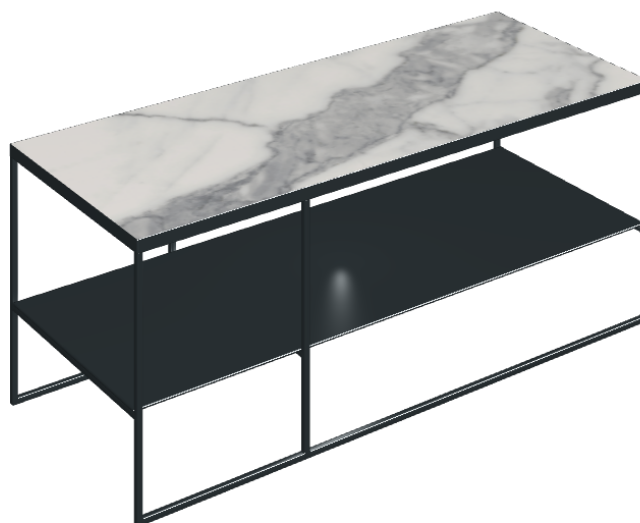

# Square

## Side Table 100

Rivestimento del  
prodotto

Charme Evo Statuario  
Naturale

I colori e le altre caratteristiche estetiche delle piastrelle presenti nelle illustrazioni presenti sul sito sono puramente indicativi. Guarda sempre i campioni di persona prima dell'acquisto.