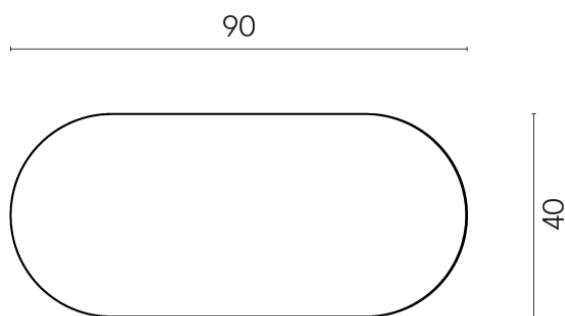

SCHEDA DI CONFIGURAZIONE

Cod. art.: 620840000001

Lounge

Side Table 90

Rivestimento del
prodotto

Materia Carbonio
Cerato

I colori e le altre caratteristiche estetiche delle piastrelle presenti nelle illustrazioni presenti sul sito sono puramente indicativi. Guarda sempre i campioni di persona prima dell'acquisto.