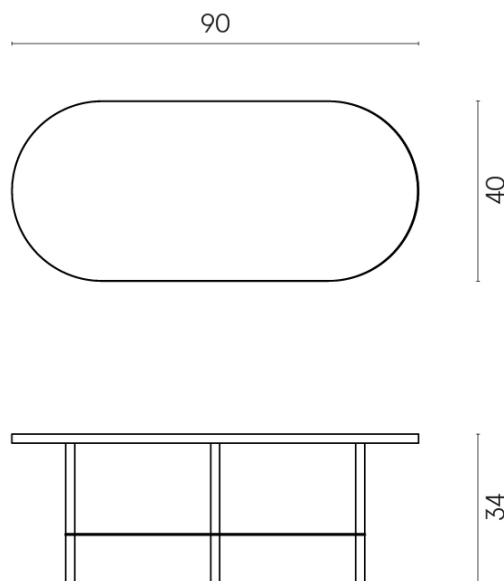

Cod. art.: 620840000001

Lounge

Side Table 90

Rivestimento del
prodotto
Stellaris Calacatta
Gold Naturale

I colori e le altre caratteristiche estetiche delle piastrelle presenti nelle illustrazioni presenti sul sito sono puramente indicativi. Guarda sempre i campioni di persona prima dell'acquisto.