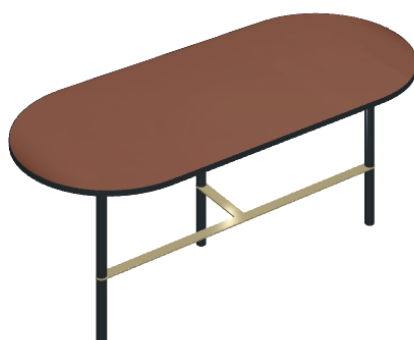

SCHEMA DI CONFIGURAZIONE

Cod. art.:

620840000001

Lounge

Side Table 90

Rivestimento del
prodottoEternum Glass Coral
Lux

I colori e le altre caratteristiche estetiche delle piastrelle presenti nelle illustrazioni presenti sul sito sono puramente indicativi. Guarda sempre i campioni di persona prima dell'acquisto.