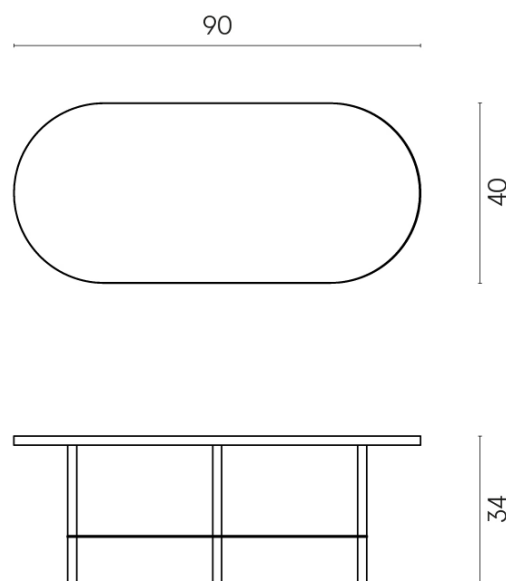

SCHEMA DI CONFIGURAZIONE

Cod. art.:

620840000001

Lounge

Side Table 90

Rivestimento del
prodottoEternum Glass Coral
Lux

I colori e le altre caratteristiche estetiche delle piastrelle presenti nelle illustrazioni presenti sul sito sono puramente indicativi. Guarda sempre i campioni di persona prima dell'acquisto.