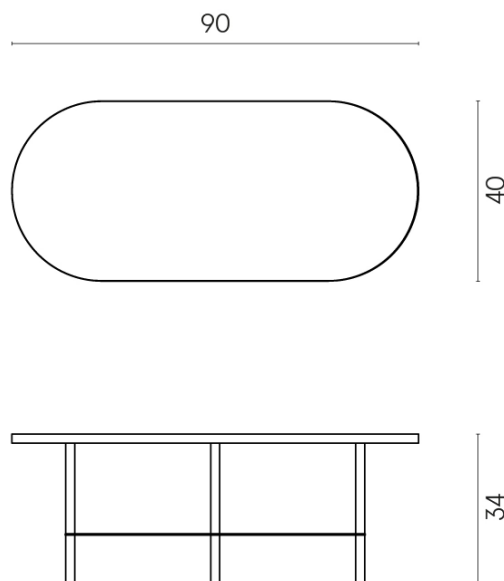

Cod. art.:

620840000001

Lounge

Side Table 90

Rivestimento del
prodotto

Eternum Volcano
Naturale

I colori e le altre caratteristiche estetiche delle piastrelle presenti nelle illustrazioni presenti sul sito sono puramente indicativi. Guarda sempre i campioni di persona prima dell'acquisto.