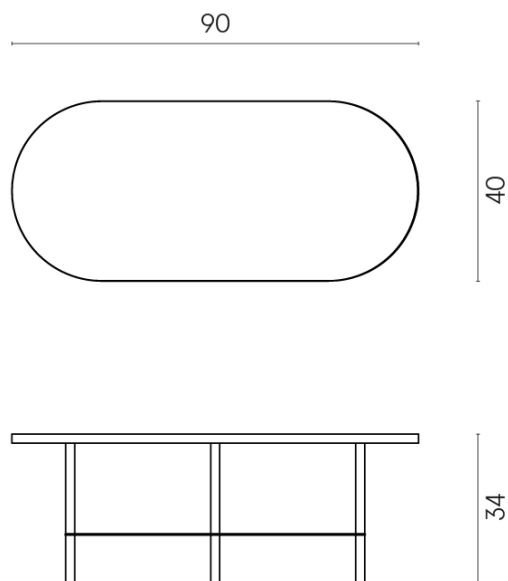

Cod. art.: 620840000001

Lounge

Side Table 90

Rivestimento del
prodotto

Eternum Volcano
Naturale

I colori e le altre caratteristiche estetiche delle piastrelle presenti nelle illustrazioni presenti sul sito sono puramente indicativi. Guarda sempre i campioni di persona prima dell'acquisto.