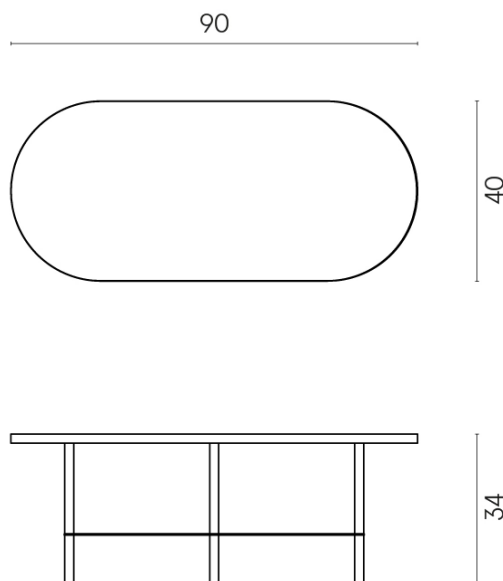

Cod. art.: 620840000001

Lounge

Side Table 90

Rivestimento del
prodotto

Eternum Cream
Naturale

I colori e le altre caratteristiche estetiche delle piastrelle presenti nelle illustrazioni presenti sul sito sono puramente indicativi. Guarda sempre i campioni di persona prima dell'acquisto.