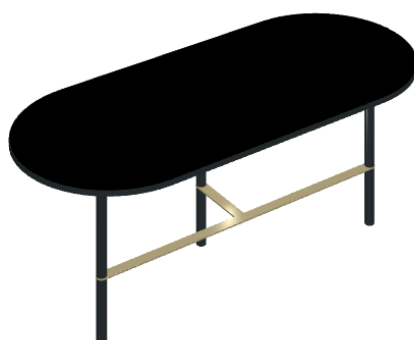

SCHEMA DI CONFIGURAZIONE

Cod. art.: 620840000001

Lounge

Side Table 90

Rivestimento del
prodottoContinuum Stone
Beige Naturale

I colori e le altre caratteristiche estetiche delle piastrelle presenti nelle illustrazioni presenti sul sito sono puramente indicativi. Guarda sempre i campioni di persona prima dell'acquisto.