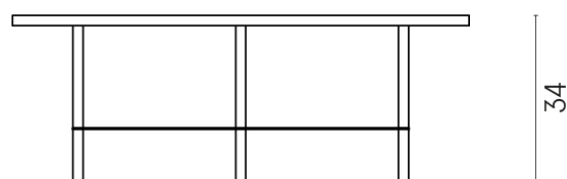

SCHEDA DI CONFIGURAZIONE

Cod. art.: 620840000001

Lounge

Side Table 90

Rivestimento del
prodotto

Continuum Iron
Naturale

I colori e le altre caratteristiche estetiche delle piastrelle presenti nelle illustrazioni presenti sul sito sono puramente indicativi. Guarda sempre i campioni di persona prima dell'acquisto.