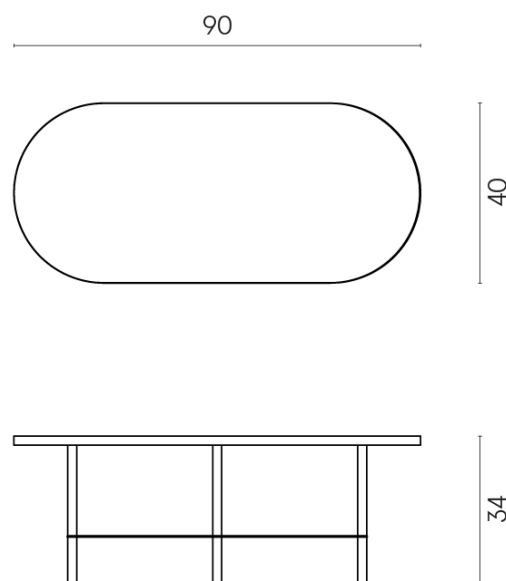

SCHEMA DI CONFIGURAZIONE

Cod. art.: 620840000001

Lounge

Side Table 90

Rivestimento del
prodottoContinuum Pure
Naturale

I colori e le altre caratteristiche estetiche delle piastrelle presenti nelle illustrazioni presenti sul sito sono puramente indicativi. Guarda sempre i campioni di persona prima dell'acquisto.