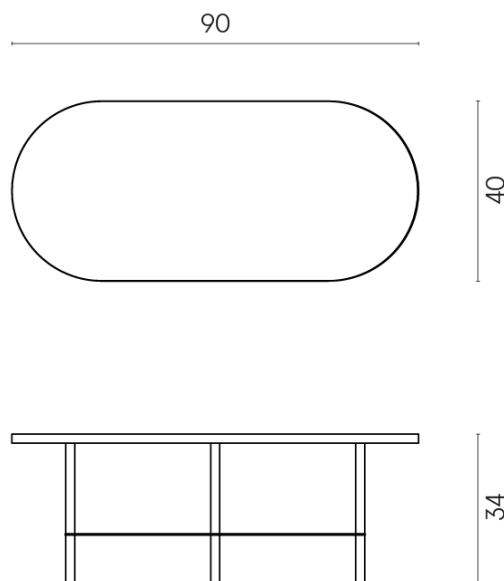

Cod. art.: 620840000001

Lounge

Side Table 90

Rivestimento del
prodotto

Continuum Polar
Naturale

I colori e le altre caratteristiche estetiche delle piastrelle presenti nelle illustrazioni presenti sul sito sono puramente indicativi. Guarda sempre i campioni di persona prima dell'acquisto.