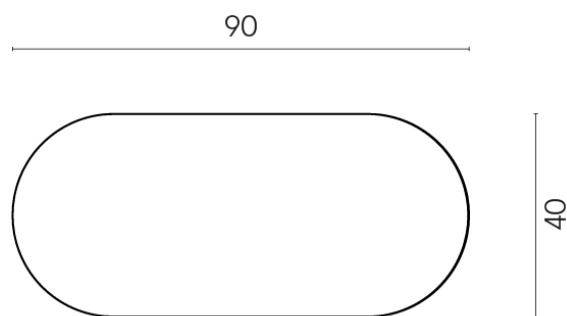

SCHEDA DI CONFIGURAZIONE

Cod. art.: 620840000001

Lounge

Side Table 90

Rivestimento del
prodotto
Metropolis Arcadia
Brown Naturale

I colori e le altre caratteristiche estetiche delle piastrelle presenti nelle illustrazioni presenti sul sito sono puramente indicativi. Guarda sempre i campioni di persona prima dell'acquisto.