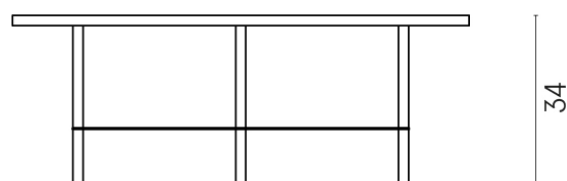

SCHEDA DI CONFIGURAZIONE

Cod. art.: 620840000001

Lounge

Side Table 90

Rivestimento del
prodotto
Metropolis Arcadia
Brown Naturale

I colori e le altre caratteristiche estetiche delle piastrelle presenti nelle illustrazioni presenti sul sito sono puramente indicativi. Guarda sempre i campioni di persona prima dell'acquisto.