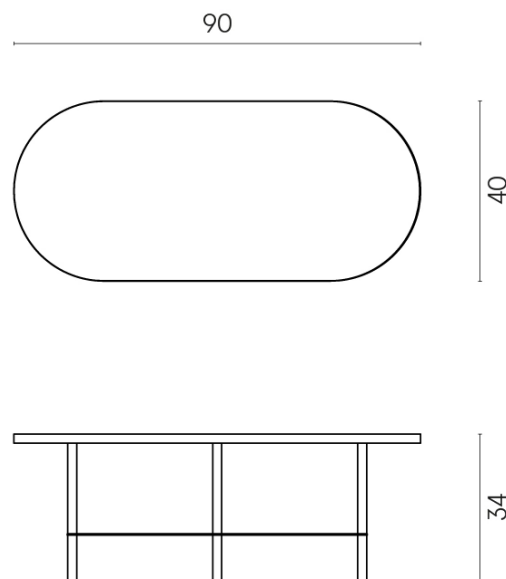

SCHEDA DI CONFIGURAZIONE

Cod. art.: 620840000001

Lounge

Side Table 90

Rivestimento del
prodotto
Metropolis Arcadia
Brown Naturale

I colori e le altre caratteristiche estetiche delle piastrelle presenti nelle illustrazioni presenti sul sito sono puramente indicativi. Guarda sempre i campioni di persona prima dell'acquisto.