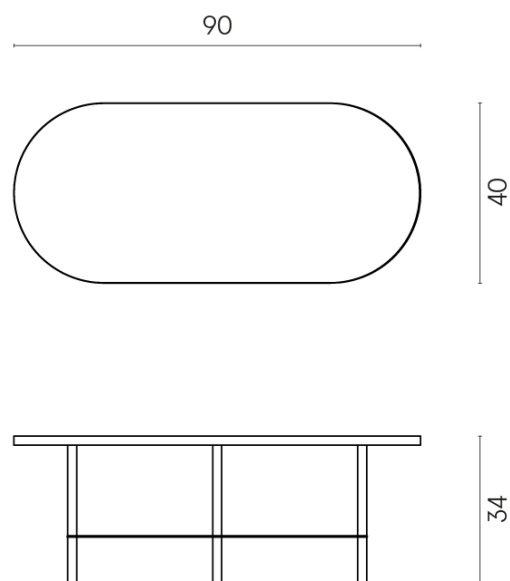

SCHEDA DI CONFIGURAZIONE

Cod. art.: 620840000001

Lounge

Side Table 90

Rivestimento del
prodotto
Metropolis Arcadia
Brown Naturale

I colori e le altre caratteristiche estetiche delle piastrelle presenti nelle illustrazioni presenti sul sito sono puramente indicativi. Guarda sempre i campioni di persona prima dell'acquisto.