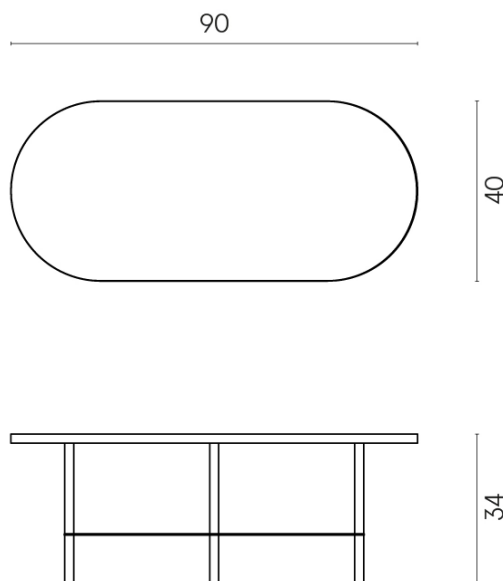

Cod. art.:

620840000001

Lounge

Side Table 90

Rivestimento del
prodotto

Metropolis Desert
Beige Naturale

I colori e le altre caratteristiche estetiche delle piastrelle presenti nelle illustrazioni presenti sul sito sono puramente indicativi. Guarda sempre i campioni di persona prima dell'acquisto.