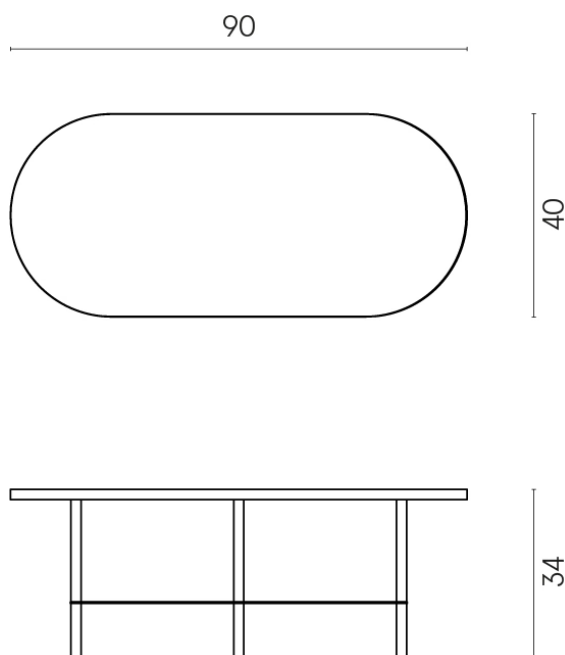

Cod. art.:

620840000001

Lounge

Side Table 90

Rivestimento del
prodotto

Metropolis Royal Ivory
Naturale

I colori e le altre caratteristiche estetiche delle piastrelle presenti nelle illustrazioni presenti sul sito sono puramente indicativi. Guarda sempre i campioni di persona prima dell'acquisto.