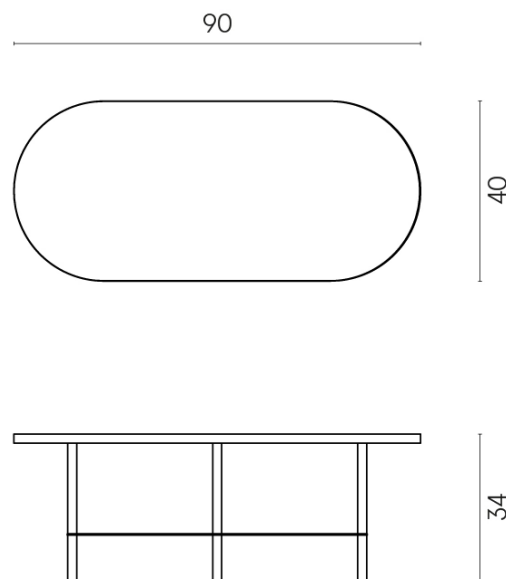

SCHEMA DI CONFIGURAZIONE

Cod. art.: 620840000001

Lounge

Side Table 90

Rivestimento del prodottoCharme Advance
Palissandro Dark Lux

I colori e le altre caratteristiche estetiche delle piastrelle presenti nelle illustrazioni presenti sul sito sono puramente indicativi. Guarda sempre i campioni di persona prima dell'acquisto.