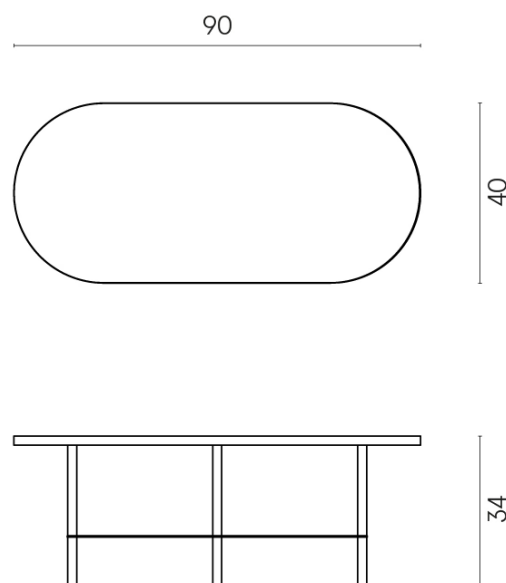

SCHEMA DI CONFIGURAZIONE

Cod. art.: 620840000001

Lounge

Side Table 90

**Rivestimento del
prodotto**Charme Advance Silk
Grey Cerato

I colori e le altre caratteristiche estetiche delle piastrelle presenti nelle illustrazioni presenti sul sito sono puramente indicativi. Guarda sempre i campioni di persona prima dell'acquisto.