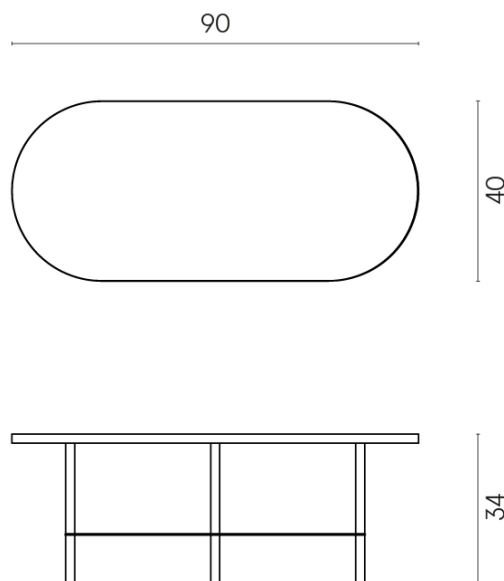

SCHEMA DI CONFIGURAZIONE

Cod. art.: 620840000001

Lounge

Side Table 90

Rivestimento del prodottoCharme Advance Silk
Grey Cerato

I colori e le altre caratteristiche estetiche delle piastrelle presenti nelle illustrazioni presenti sul sito sono puramente indicativi. Guarda sempre i campioni di persona prima dell'acquisto.