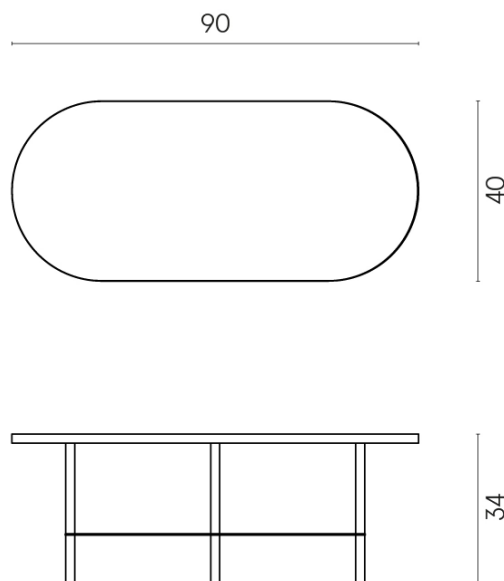

Cod. art.:

620840000001

Lounge

Side Table 90

Rivestimento del
prodotto

Charme Advance
Travertino Romano
Cerato

I colori e le altre caratteristiche estetiche delle piastrelle presenti nelle illustrazioni presenti sul sito sono puramente indicativi. Guarda sempre i campioni di persona prima dell'acquisto.