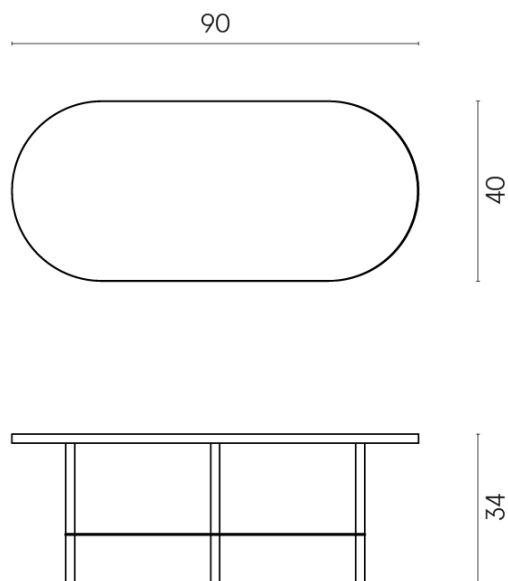

Cod. art.:

620840000001

Lounge

Side Table 90

Rivestimento del
prodotto

Charme Advance
Travertino Romano
Cerato

I colori e le altre caratteristiche estetiche delle piastrelle presenti nelle illustrazioni presenti sul sito sono puramente indicativi. Guarda sempre i campioni di persona prima dell'acquisto.