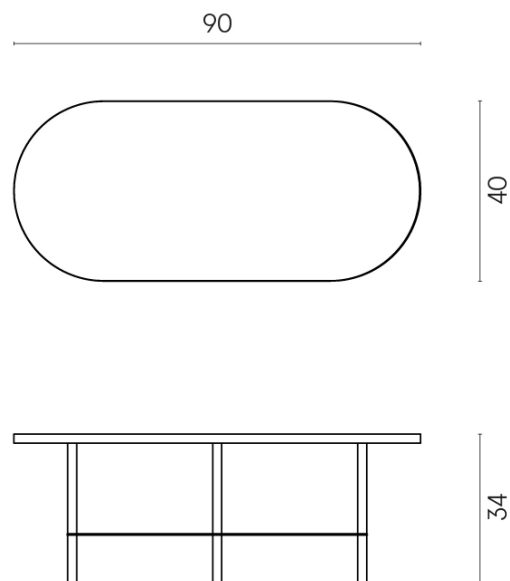

SCHEDA DI CONFIGURAZIONE

Cod. art.: 620840000001

Lounge

Side Table 90

Rivestimento del
prodottoTerraviva Dark
Naturale

I colori e le altre caratteristiche estetiche delle piastrelle presenti nelle illustrazioni presenti sul sito sono puramente indicativi. Guarda sempre i campioni di persona prima dell'acquisto.