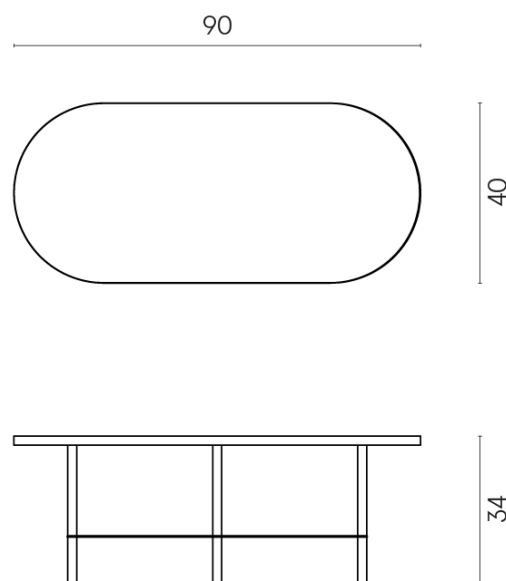

SCHEDA DI CONFIGURAZIONE

Cod. art.: 620840000001

Lounge

Side Table 90

**Rivestimento del
prodotto**Charme Deluxe
Cream River Naturale

I colori e le altre caratteristiche estetiche delle piastrelle presenti nelle illustrazioni presenti sul sito sono puramente indicativi. Guarda sempre i campioni di persona prima dell'acquisto.