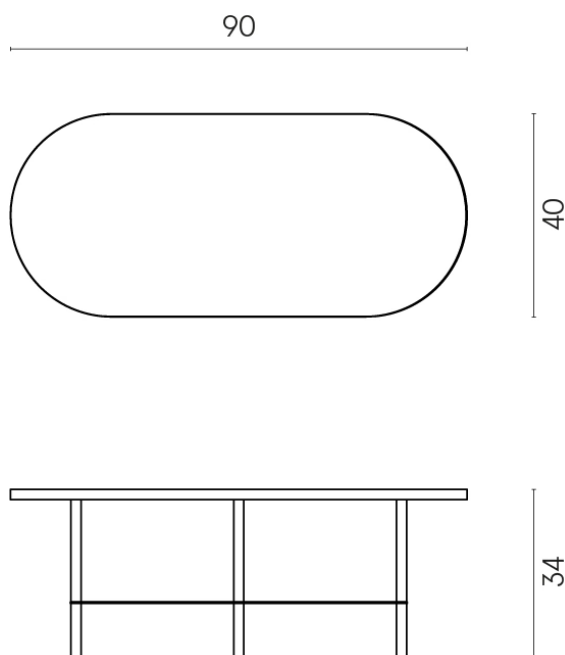

## Side Table 90

Rivestimento del  
prodotto

Charme Deluxe  
Arabescato White  
Naturale

I colori e le altre caratteristiche estetiche delle piastrelle presenti nelle illustrazioni presenti sul sito sono puramente indicativi. Guarda sempre i campioni di persona prima dell'acquisto.