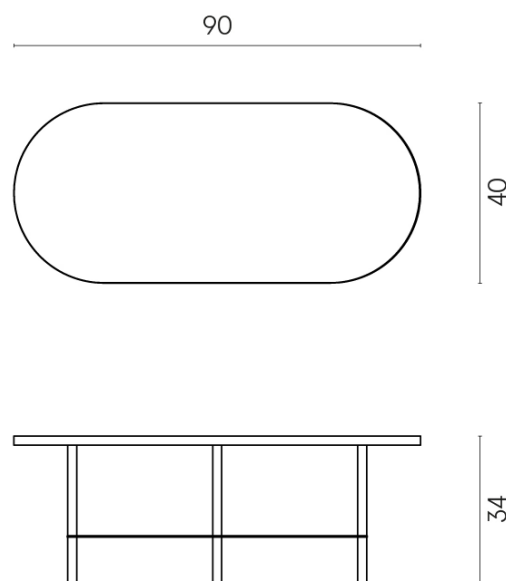

SCHEDA DI CONFIGURAZIONE

Cod. art.: 620840000001

Lounge

Side Table 90

**Rivestimento del
prodotto**Skyfall Nero Smeraldo
Naturale

I colori e le altre caratteristiche estetiche delle piastrelle presenti nelle illustrazioni presenti sul sito sono puramente indicativi. Guarda sempre i campioni di persona prima dell'acquisto.