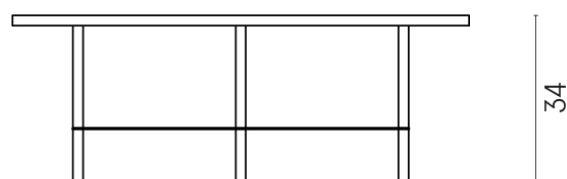

SCHEMA DI CONFIGURAZIONE

Cod. art.:

620840000001

Lounge

Side Table 90

**Rivestimento del
prodotto**Skyfall Nero Smeraldo
Naturale

I colori e le altre caratteristiche estetiche delle piastrelle presenti nelle illustrazioni presenti sul sito sono puramente indicativi. Guarda sempre i campioni di persona prima dell'acquisto.