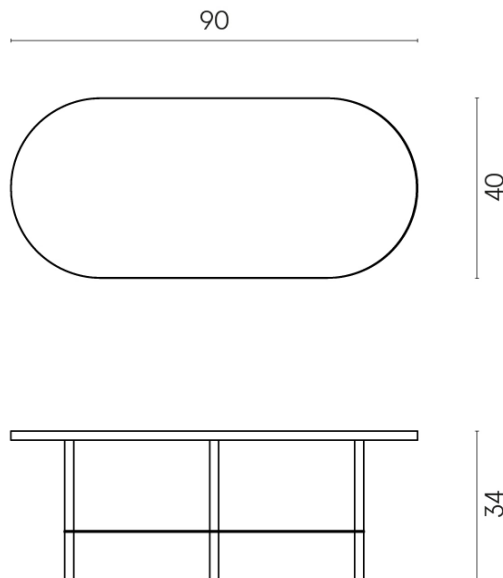

Cod. art.:

620840000001

Lounge

Side Table 90

Rivestimento del
prodotto

Skyfall Grigio Alpino
Naturale

I colori e le altre caratteristiche estetiche delle piastrelle presenti nelle illustrazioni presenti sul sito sono puramente indicativi. Guarda sempre i campioni di persona prima dell'acquisto.