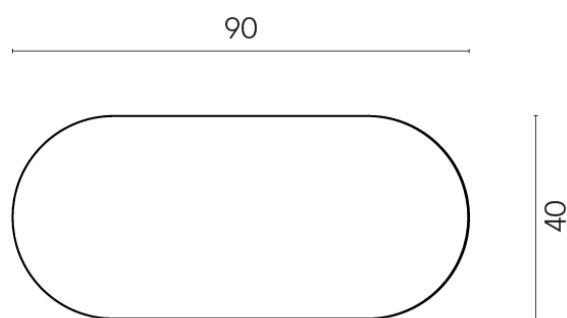

SCHEDA DI CONFIGURAZIONE

Cod. art.: 620840000001

Lounge

Side Table 90

Rivestimento del
prodotto

Surface Scarlet
Cerato

I colori e le altre caratteristiche estetiche delle piastrelle presenti nelle illustrazioni presenti sul sito sono puramente indicativi. Guarda sempre i campioni di persona prima dell'acquisto.