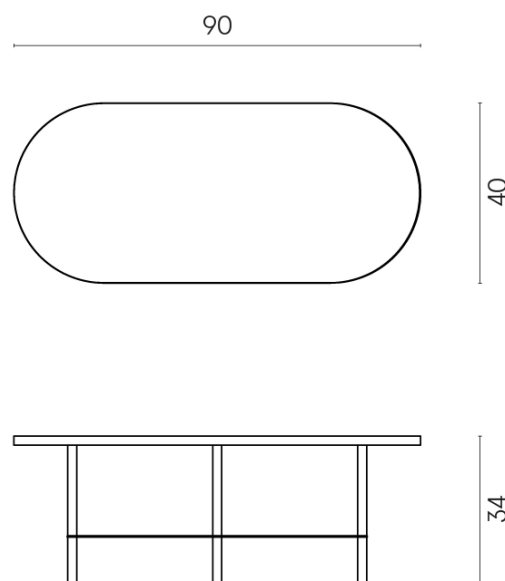

SCHEMA DI CONFIGURAZIONE

Cod. art.: 620840000001

Lounge

Side Table 90

Rivestimento del
prodotto
Surface Sun Cerato

I colori e le altre caratteristiche estetiche delle piastrelle presenti nelle illustrazioni presenti sul sito sono puramente indicativi. Guarda sempre i campioni di persona prima dell'acquisto.