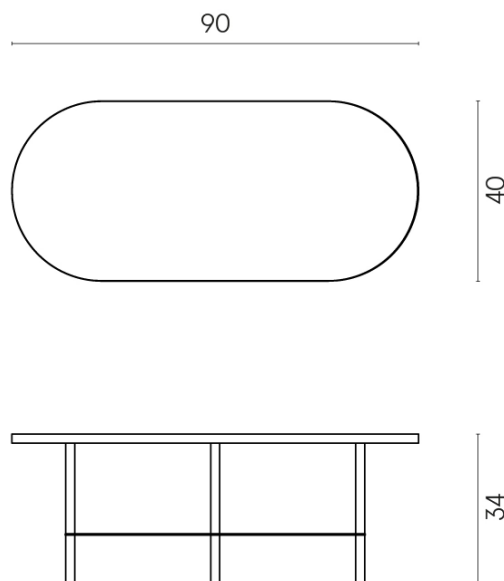

SCHEDA DI CONFIGURAZIONE

Cod. art.: 620840000001

Lounge

Side Table 90

Rivestimento del
prodotto

Charme Evo Onyx Lux

I colori e le altre caratteristiche estetiche delle piastrelle presenti nelle illustrazioni presenti sul sito sono puramente indicativi. Guarda sempre i campioni di persona prima dell'acquisto.