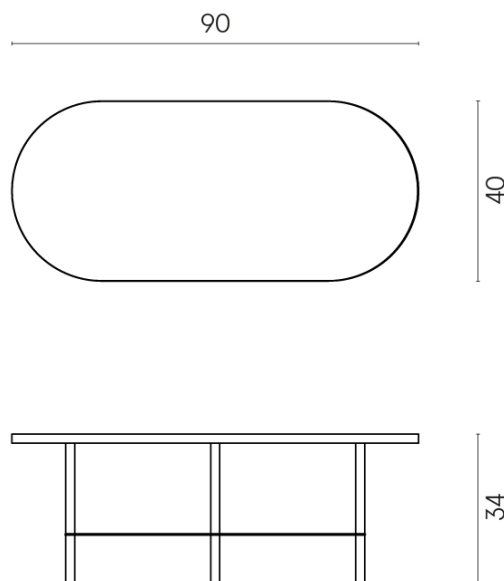

Cod. art.:

620840000001

Lounge

Side Table 90

Rivestimento del
prodotto

Charme Evo Statuario
Naturale

I colori e le altre caratteristiche estetiche delle piastrelle presenti nelle illustrazioni presenti sul sito sono puramente indicativi. Guarda sempre i campioni di persona prima dell'acquisto.