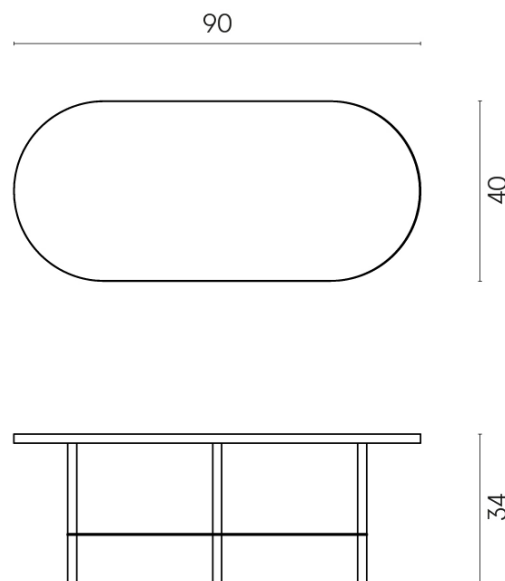

SCHEMA DI CONFIGURAZIONE

Cod. art.: 620840000001

Lounge

Side Table 90

**Rivestimento del
prodotto**Genesis Venus Cream
Naturale

I colori e le altre caratteristiche estetiche delle piastrelle presenti nelle illustrazioni presenti sul sito sono puramente indicativi. Guarda sempre i campioni di persona prima dell'acquisto.