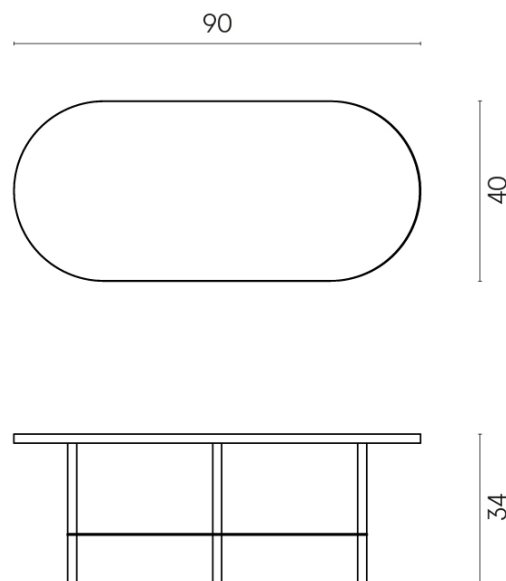

SCHEMA DI CONFIGURAZIONE

Cod. art.:

620840000001

Lounge

Side Table 90

**Rivestimento del
prodotto**Charme Extra Silver
Naturale

I colori e le altre caratteristiche estetiche delle piastrelle presenti nelle illustrazioni presenti sul sito sono puramente indicativi. Guarda sempre i campioni di persona prima dell'acquisto.