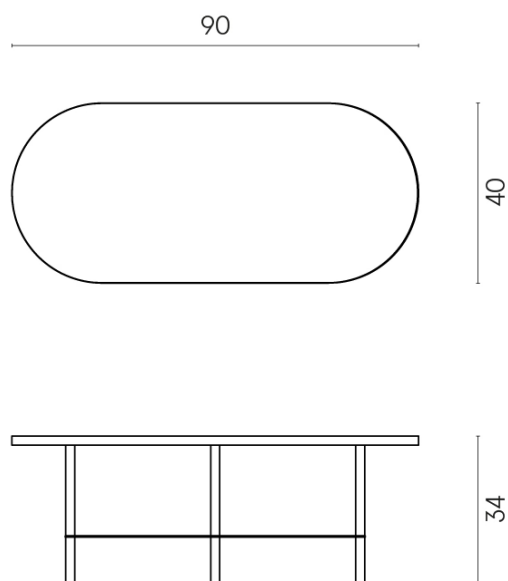

SCHEDA DI CONFIGURAZIONE

Cod. art.: 620840000001

Lounge

Side Table 90

**Rivestimento del
prodotto**Charme Extra Carrara
Naturale

I colori e le altre caratteristiche estetiche delle piastrelle presenti nelle illustrazioni presenti sul sito sono puramente indicativi. Guarda sempre i campioni di persona prima dell'acquisto.