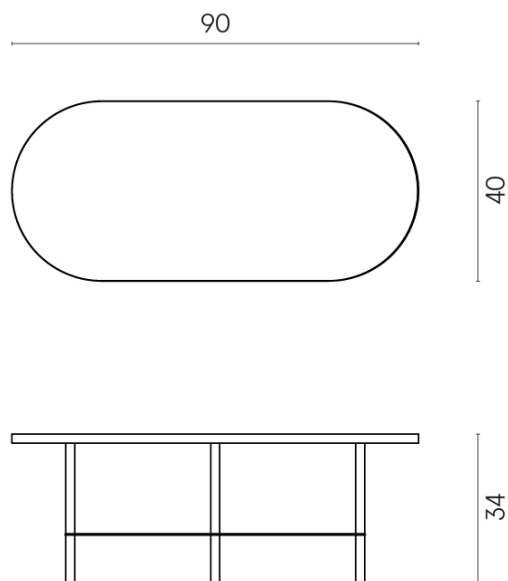

SCHEDA DI CONFIGURAZIONE

Cod. art.: 620840000001

Lounge

Side Table 90

**Rivestimento del
prodotto**Charme Extra Carrara
Naturale

I colori e le altre caratteristiche estetiche delle piastrelle presenti nelle illustrazioni presenti sul sito sono puramente indicativi. Guarda sempre i campioni di persona prima dell'acquisto.