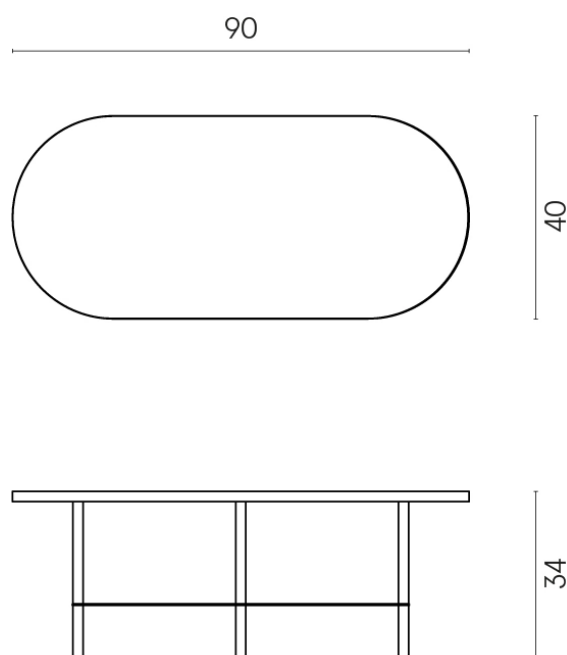

SCHEMA DI CONFIGURAZIONE

Cod. art.:

620840000001

Lounge

Side Table 90

Rivestimento del
prodottoCharme Extra Lasa
Naturale

I colori e le altre caratteristiche estetiche delle piastrelle presenti nelle illustrazioni presenti sul sito sono puramente indicativi. Guarda sempre i campioni di persona prima dell'acquisto.