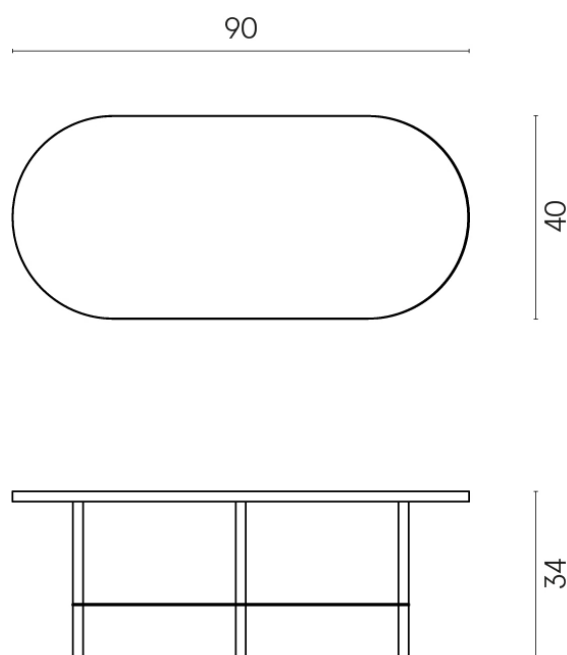

SCHEMA DI CONFIGURAZIONE

Cod. art.:

620840000001

Lounge

Side Table 90

Rivestimento del
prodottoSurface Corten
Naturale

I colori e le altre caratteristiche estetiche delle piastrelle presenti nelle illustrazioni presenti sul sito sono puramente indicativi. Guarda sempre i campioni di persona prima dell'acquisto.