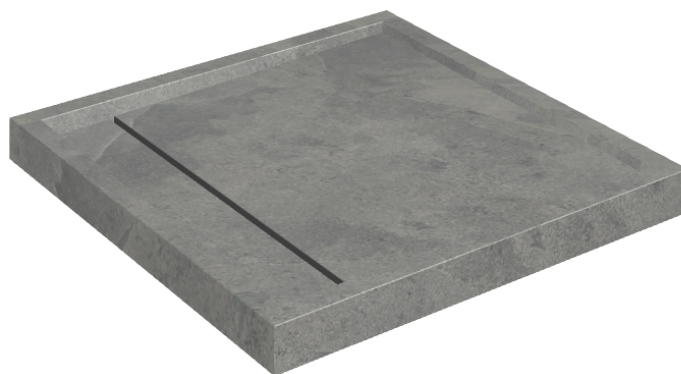

# Diamond

## Shower Tray 80

Rivestimento del  
prodotto

Materia Carbonio  
Cerato

I colori e le altre caratteristiche estetiche delle piastrelle presenti nelle illustrazioni presenti sul sito sono puramente indicativi. Guarda sempre i campioni di persona prima dell'acquisto.