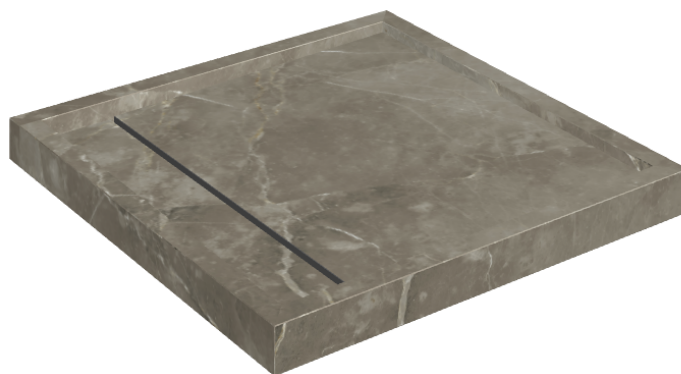

SCHEDA DI CONFIGURAZIONE

Cod. art.: 620820000001

Diamond

Shower Tray 80

**Rivestimento del
prodotto**Stellaris Tuscania
Grey Naturale

I colori e le altre caratteristiche estetiche delle piastrelle presenti nelle illustrazioni presenti sul sito sono puramente indicativi. Guarda sempre i campioni di persona prima dell'acquisto.