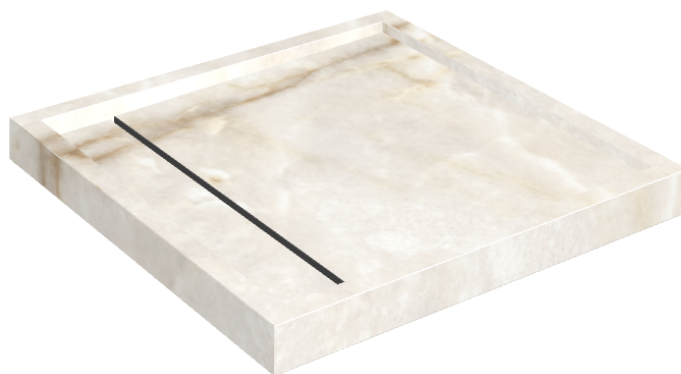

Cod. art.: 620820000001

Diamond

Shower Tray 80

**Rivestimento del
prodotto**

Stellaris Crystal Pure
Naturale

I colori e le altre caratteristiche estetiche delle piastrelle presenti nelle illustrazioni presenti sul sito sono puramente indicativi. Guarda sempre i campioni di persona prima dell'acquisto.

**Trova il punto vendita
autorizzato più vicino:**

<https://spb.italonceramica.ru/ru/home/dealer/>