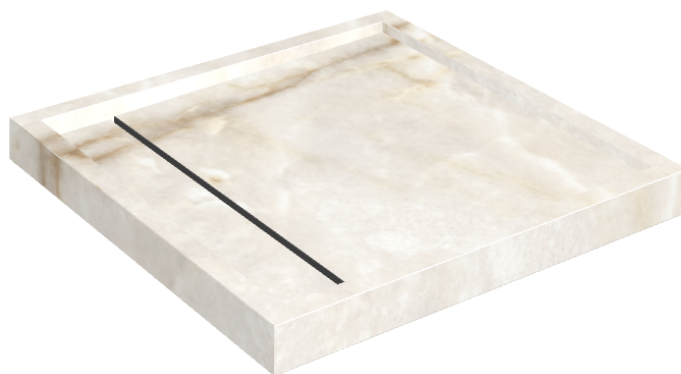

Cod. art.: 620820000001

Diamond

Shower Tray 80

**Rivestimento del
prodotto**Stellaris Crystal Pure
Naturale

I colori e le altre caratteristiche estetiche delle piastrelle presenti nelle illustrazioni presenti sul sito sono puramente indicativi. Guarda sempre i campioni di persona prima dell'acquisto.